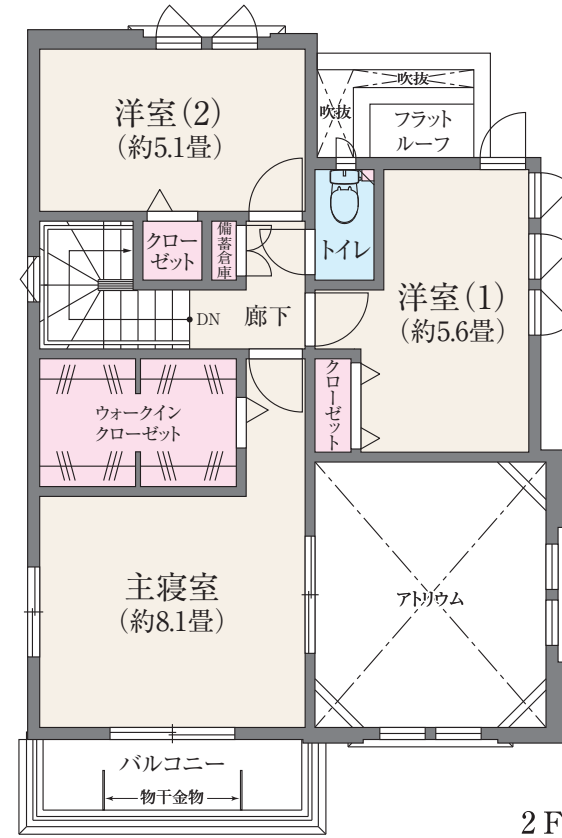

No.26 4LDK+SIC+WIC

※1室DEN含む

『ZEH』

太陽光発電(5.10kW)搭載

土地面積 100.26㎡(約30.32坪) 延床面積 100.71㎡(約30.46坪) 1階面積/56.15㎡ 2階面積/44.56㎡

1F

2F

■ 床暖房範囲 ■ 収納 ■ 水まわり