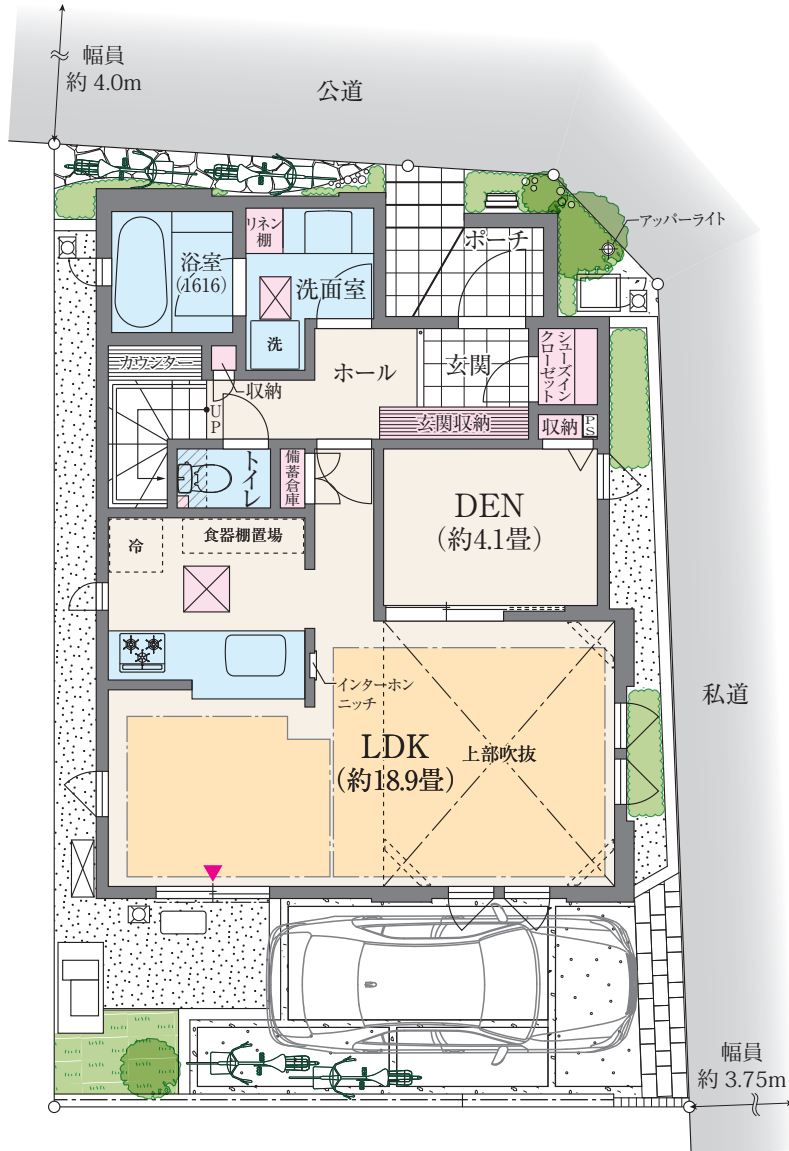

No.26 4LDK+SIC+WIC

※1室DEN含む

『ZEH』

太陽光発電(5.10kW)搭載

土地面積 100.26㎡(約30.32坪) 延床面積 100.71㎡(約30.46坪) 1階面積/56.15㎡ 2階面積/44.56㎡

1F

2F

■ 床暖房範囲 ■ 収納 ■ 水まわり

※図面と現況が異なる場合は、現況を優先とさせていただきます。

ルネテラス阿佐ヶ谷