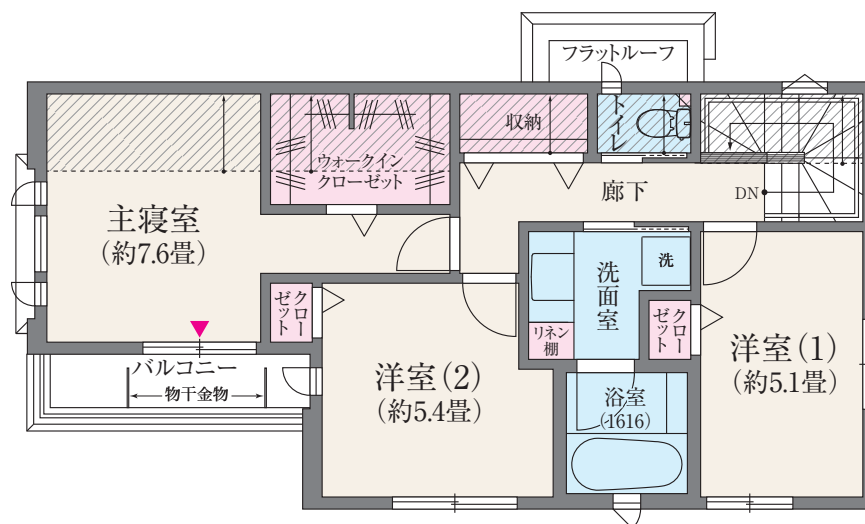

No.16 4LDK+WIC

※1室DEN含む

『Nearly ZEH』

太陽光発電(3.76kW)搭載

土地面積 106.17㎡(約32.11坪) 延床面積 104.34㎡(約31.56坪) 1階面積/52.17㎡ 2階面積/52.17㎡

1F

2F

ルネテラス阿佐ヶ谷

■ 床暖房範囲 ■ 収納 ■ 水まわり

※図面と現況が異なる場合は、現況を優先とさせていただきます。