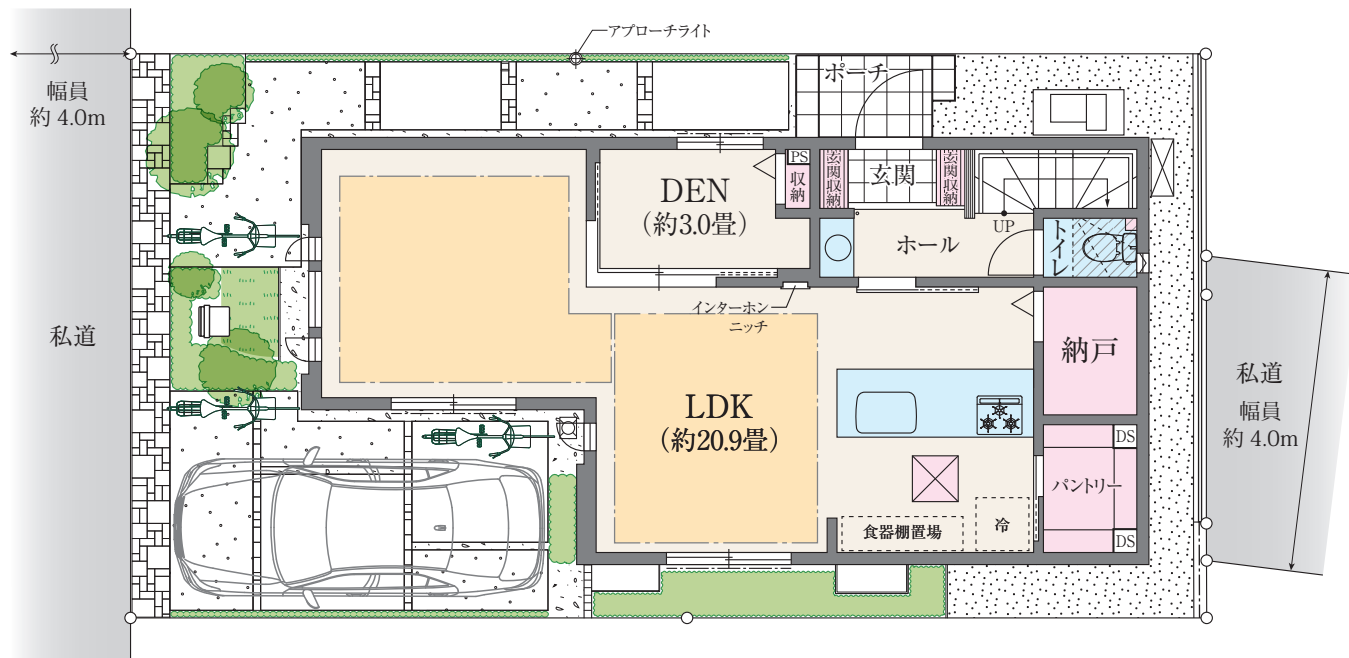

No.16 4LDK+WIC

※1室DEN含む

『Nearly ZEH』

太陽光発電(3.76kW)搭載

土地面積 106.17㎡(約32.11坪) 延床面積 104.34㎡(約31.56坪) 1階面積/52.17㎡ 2階面積/52.17㎡

1F

2F

ルネテラス阿佐ヶ谷

■ 床暖房範囲 ■ 収納 ■ 水まわり

※図面と現況が異なる場合は、現況を優先とさせていただきます。