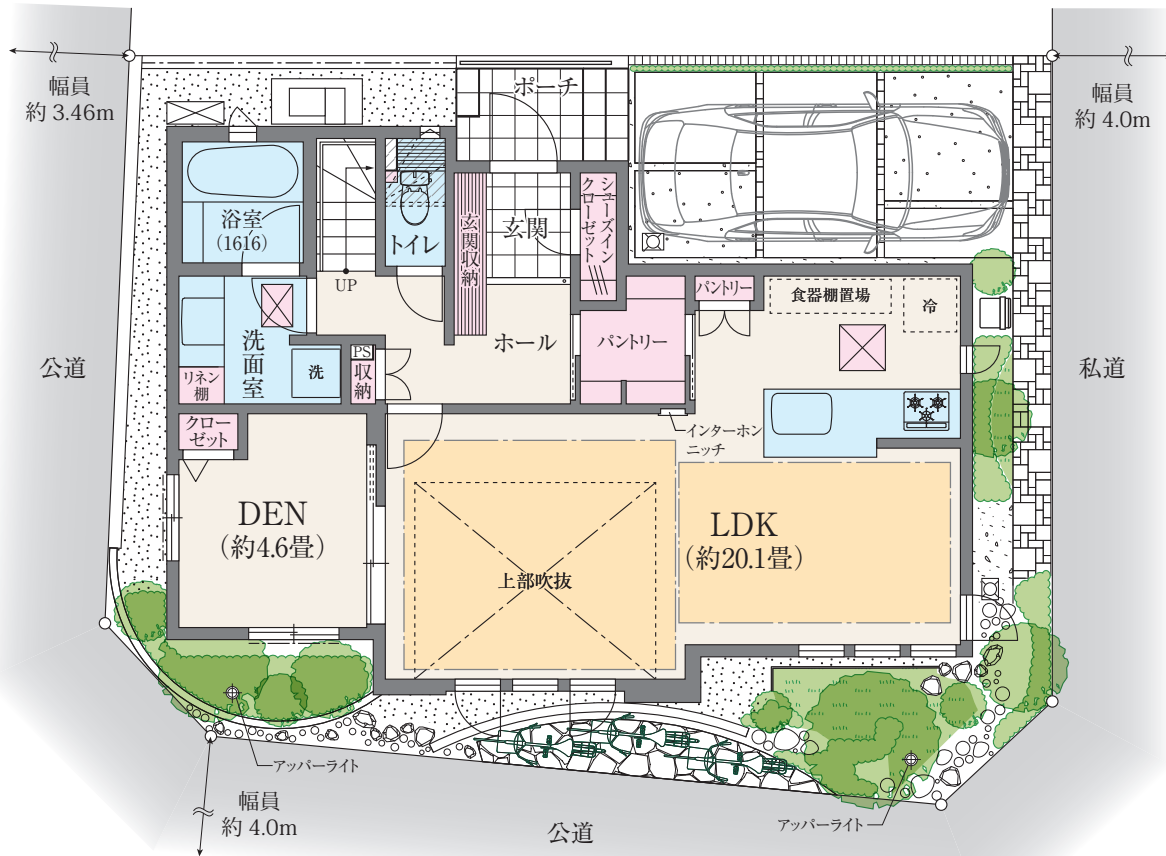

No.1 4LDK+SIC+WIC

※1室DEN含む

『ZEH』

太陽光発電(4.61kW)搭載

土地面積 115.07㎡(約34.80坪) 延床面積 111.57㎡(約33.74坪) 1階面積/63.34㎡ 2階面積/48.23㎡

1F

2F

床暖房範囲 収納 水まわり