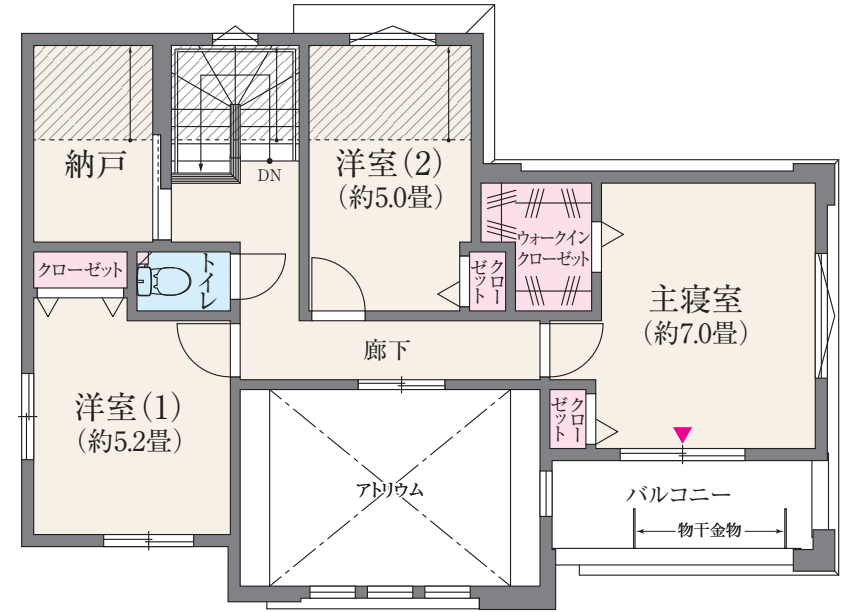

No.1 4LDK+SIC+WIC

※1室DEN含む

『ZEH』

太陽光発電(4.61kW)搭載

土地面積 115.07㎡(約34.80坪) 延床面積 111.57㎡(約33.74坪) 1階面積/63.34㎡ 2階面積/48.23㎡

1F

2F

床暖房範囲 収納 水まわり